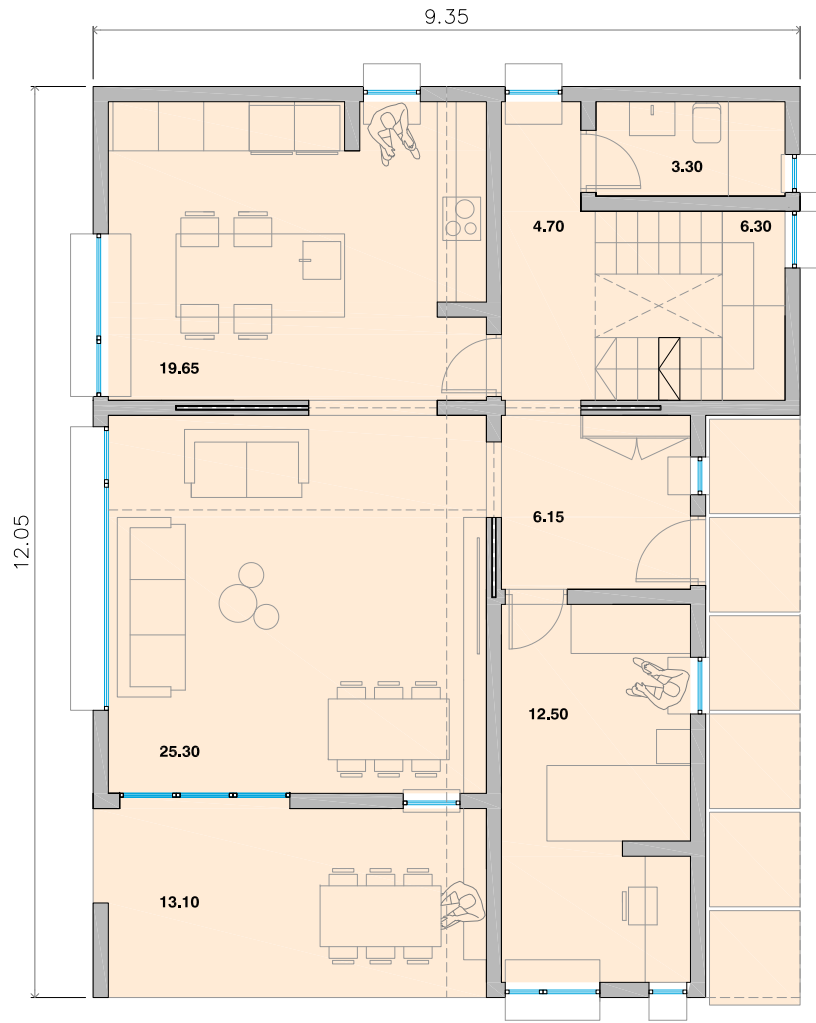

Partiendo de una vivienda base, puedes añadir todos aquellos módulos de uso que la imaginación te pueda aportar. ¡Ahora diseñar tu vivienda es un juego de niños!

Módulo Básico

Sup. Útil: 1.5625m² [1.25m x 1.25m]

Passiv Tangram

VIVIENDA DE 3 DORMITORIOS

PLANTA BAJA

Superficie Útil Interior: 77.10m²

Superficie Útil Porche: 13.10m²

Superficie Construida: 90.00m²

PLANTA PRIMERA

Superficie Útil Interior: 45.30m²

Superficie Construida: 56.72m²

TOTALES:

Superficie Útil Interior: 122.40m²

Superficie Útil Porche: 13.10m²

Superficie Construida: 146.72m²

Passiv Tangram

VIVIENDA DE 4 DORMITORIOS

PLANTA BAJA

Superficie Útil Interior: 77.10m²
 Superficie Útil Porche: 13.10m²
 Superficie Construida: 90.00m²

PLANTA PRIMERA

Superficie Útil Interior: 51.20m²
 Superficie Construida: 63.22m²

TOTALES:

Superficie Útil Interior: 128.30m²
 Superficie Útil Porche: 13.10m²
 Superficie Construida: 153.22m²