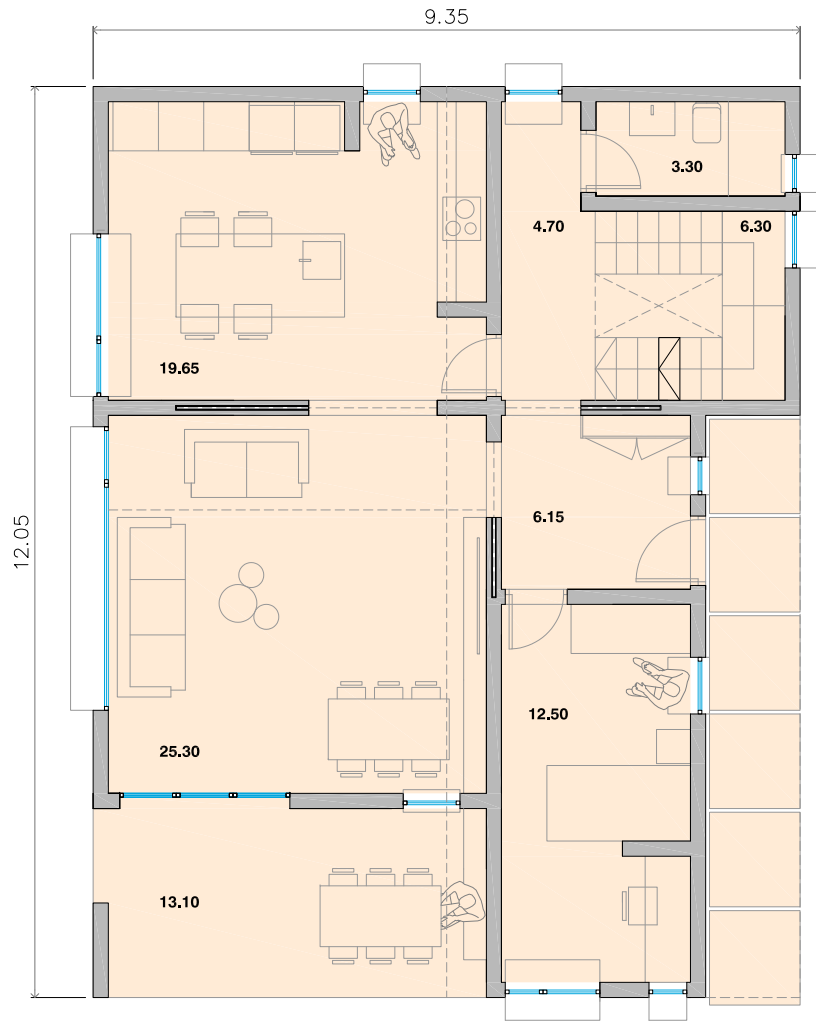

Partiendo de una vivienda base, puedes añadir todos aquellos módulos de uso que la imaginación te pueda aportar. ¡Ahora diseñar tu vivienda es un juego de niños!

Módulo Básico

Sup. Útil: 1.5625m² [1.25m x 1.25m]

Passiv Tangram

VIVIENDA DE 3 DORMITORIOS

PLANTA BAJA

Superficie Útil Interior: 77.10m²

Superficie Útil Porche: 13.10m²

Superficie Construida: 90.00m²

PLANTA PRIMERA

Superficie Útil Interior: 45.30m²

Superficie Construida: 56.72m²

TOTALES:

Superficie Útil Interior: 122.40m²

Superficie Útil Porche: 13.10m²

Superficie Construida: 146.72m²

Passiv Tangram

VIVIENDA DE 4 DORMITORIOS

PLANTA BAJA

Superficie Útil Interior: 77.10m²
 Superficie Útil Porche: 13.10m²
 Superficie Construida: 90.00m²

PLANTA PRIMERA

Superficie Útil Interior: 51.20m²
 Superficie Construida: 63.22m²

TOTALES:

Superficie Útil Interior: 128.30m²
 Superficie Útil Porche: 13.10m²
 Superficie Construida: 153.22m²