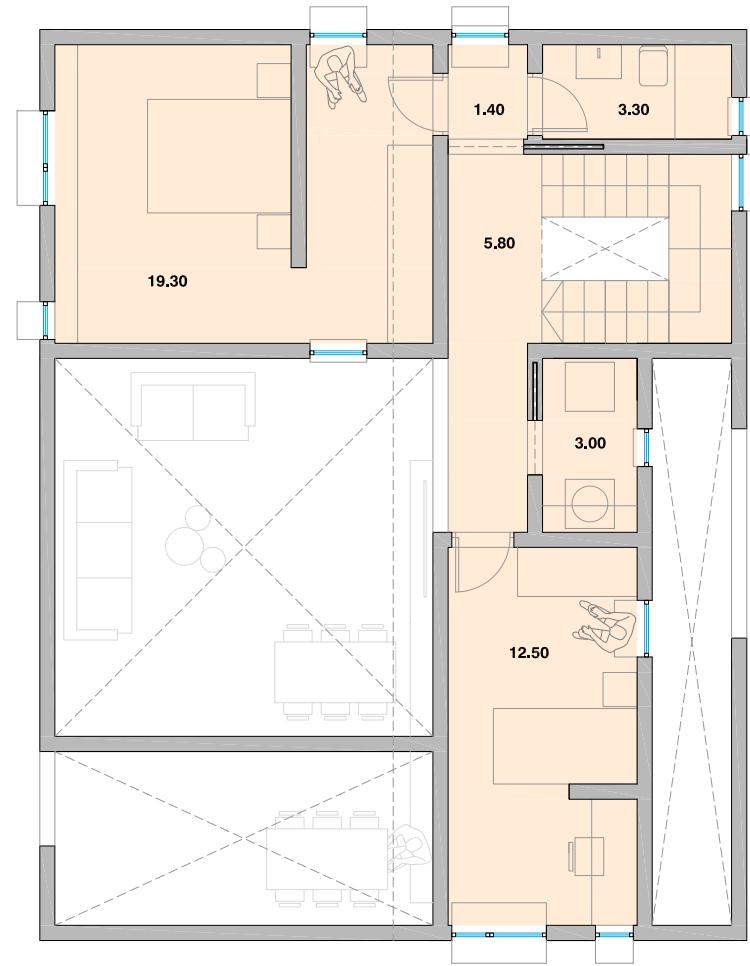

Partiendo de una vivienda base, puedes añadir todos aquellos módulos de uso que la imaginación te pueda aportar. ¡Ahora diseñar tu vivienda es un juego de niños!

Módulo Básico

Sup. Útil: 1.5625m² [1.25m x 1.25m]

Passiv Tangram

VIVIENDA DE 3 DORMITORIOS

PLANTA BAJA

Superficie Útil Interior: 77.10m²

Superficie Útil Porche: 13.10m²

Superficie Construida: 90.00m²

PLANTA PRIMERA

Superficie Útil Interior: 45.30m²

Superficie Construida: 56.72m²

TOTALES:

Superficie Útil Interior: 122.40m²

Superficie Útil Porche: 13.10m²

Superficie Construida: 146.72m²

Passiv Tangram

VIVIENDA DE 4 DORMITORIOS

PLANTA BAJA

Superficie Útil Interior: 77.10m²
 Superficie Útil Porche: 13.10m²
 Superficie Construida: 90.00m²

PLANTA PRIMERA

Superficie Útil Interior: 51.20m²
 Superficie Construida: 63.22m²

TOTALES:

Superficie Útil Interior: 128.30m²
 Superficie Útil Porche: 13.10m²
 Superficie Construida: 153.22m²