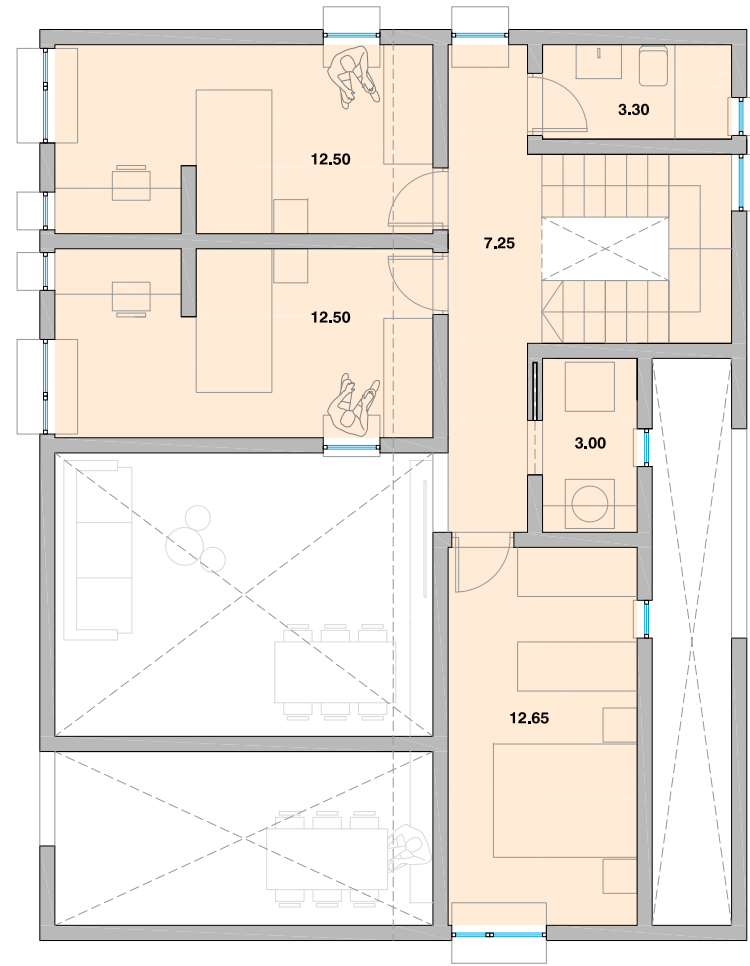

Partiendo de una vivienda base, puedes añadir todos aquellos módulos de uso que la imaginación te pueda aportar. ¡Ahora diseñar tu vivienda es un juego de niños!

Módulo Básico

Sup. Útil: 1.5625m² [1.25m x 1.25m]

Passiv Tangram

VIVIENDA DE 3 DORMITORIOS

PLANTA BAJA

Superficie Útil Interior: 77.10m²

Superficie Útil Porche: 13.10m²

Superficie Construida: 90.00m²

PLANTA PRIMERA

Superficie Útil Interior: 45.30m²

Superficie Construida: 56.72m²

TOTALES:

Superficie Útil Interior: 122.40m²

Superficie Útil Porche: 13.10m²

Superficie Construida: 146.72m²

Passiv Tangram

VIVIENDA DE 4 DORMITORIOS

PLANTA BAJA

Superficie Útil Interior: 77.10m²
 Superficie Útil Porche: 13.10m²
 Superficie Construida: 90.00m²

PLANTA PRIMERA

Superficie Útil Interior: 51.20m²
 Superficie Construida: 63.22m²

TOTALES:

Superficie Útil Interior: 128.30m²
 Superficie Útil Porche: 13.10m²
 Superficie Construida: 153.22m²