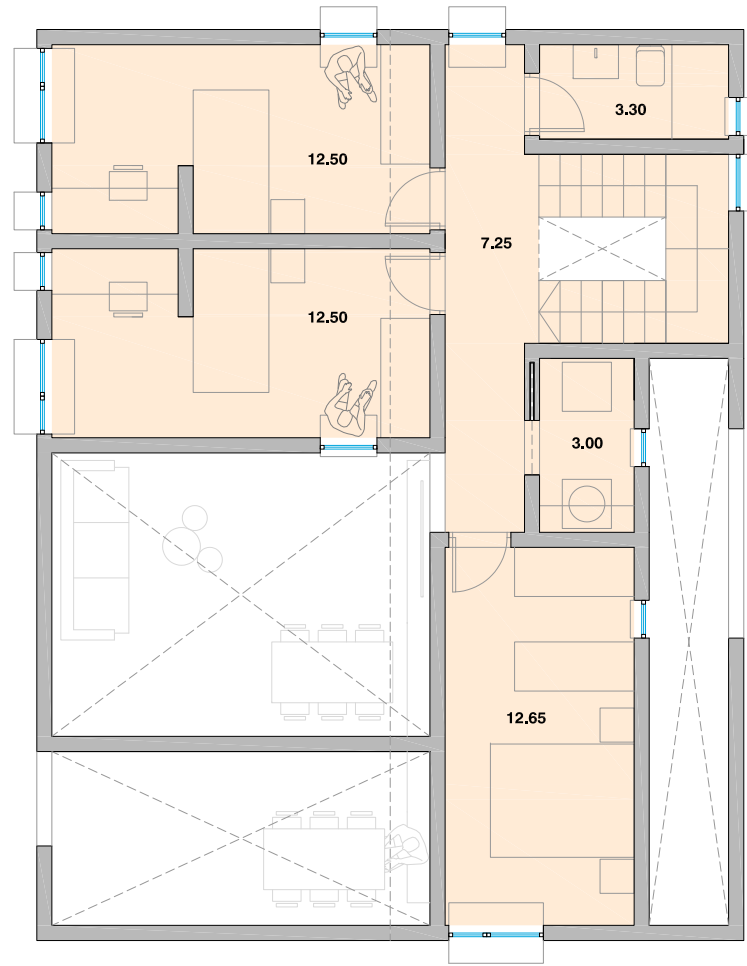

Partiendo de una vivienda base, puedes añadir todos aquellos módulos de uso que la imaginación te pueda aportar. ¡Ahora diseñar tu vivienda es un juego de niños!

Módulo Básico

Sup. Útil: 1.5625m² [1.25m x 1.25m]

Passiv Tangram

VIVIENDA DE 3 DORMITORIOS

PLANTA BAJA

Superficie Útil Interior: 77.10m²

Superficie Útil Porche: 13.10m²

Superficie Construida: 90.00m²

PLANTA PRIMERA

Superficie Útil Interior: 45.30m²

Superficie Construida: 56.72m²

TOTALES:

Superficie Útil Interior: 122.40m²

Superficie Útil Porche: 13.10m²

Superficie Construida: 146.72m²

Passiv Tangram

VIVIENDA DE 4 DORMITORIOS

PLANTA BAJA

Superficie Útil Interior: 77.10m²
 Superficie Útil Porche: 13.10m²
 Superficie Construida: 90.00m²

PLANTA PRIMERA

Superficie Útil Interior: 51.20m²
 Superficie Construida: 63.22m²

Passiv Tangram

TOTALES:

Superficie Útil Interior: 128.30m²
 Superficie Útil Porche: 13.10m²
 Superficie Construida: 153.22m²