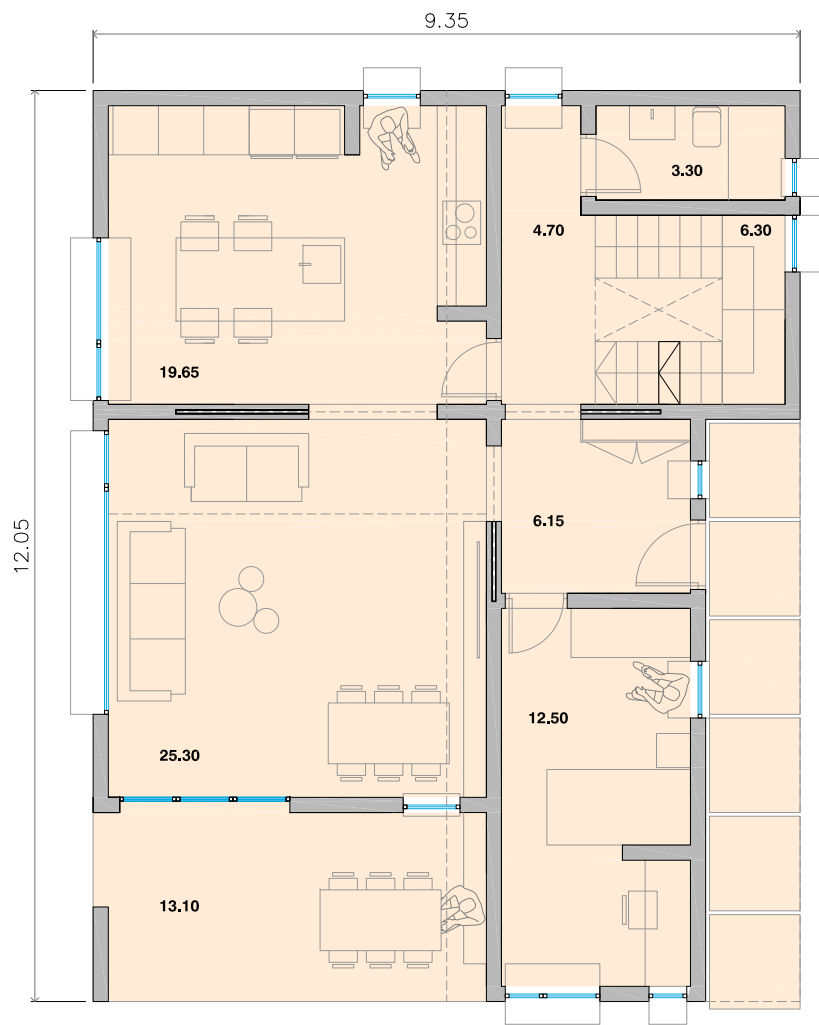

Partiendo de una vivienda base, puedes añadir todos aquellos módulos de uso que la imaginación te pueda aportar. ¡Ahora diseñar tu vivienda es un juego de niños!

Módulo Básico

Sup. Útil: 1.5625m² [1.25m x 1.25m]

Passiv Tangram

VIVIENDA DE 3 DORMITORIOS

PLANTA BAJA

Superficie Útil Interior: 77.10m²

Superficie Útil Porche: 13.10m²

Superficie Construida: 90.00m²

PLANTA PRIMERA

Superficie Útil Interior: 45.30m²

Superficie Construida: 56.72m²

TOTALES:

Superficie Útil Interior: 122.40m²

Superficie Útil Porche: 13.10m²

Superficie Construida: 146.72m²

Passiv Tangram

VIVIENDA DE 4 DORMITORIOS

PLANTA BAJA

Superficie Útil Interior: 77.10m²
 Superficie Útil Porche: 13.10m²
 Superficie Construida: 90.00m²

PLANTA PRIMERA

Superficie Útil Interior: 51.20m²
 Superficie Construida: 63.22m²

Passiv Tangram

TOTALES:

Superficie Útil Interior: 128.30m²
 Superficie Útil Porche: 13.10m²
 Superficie Construida: 153.22m²