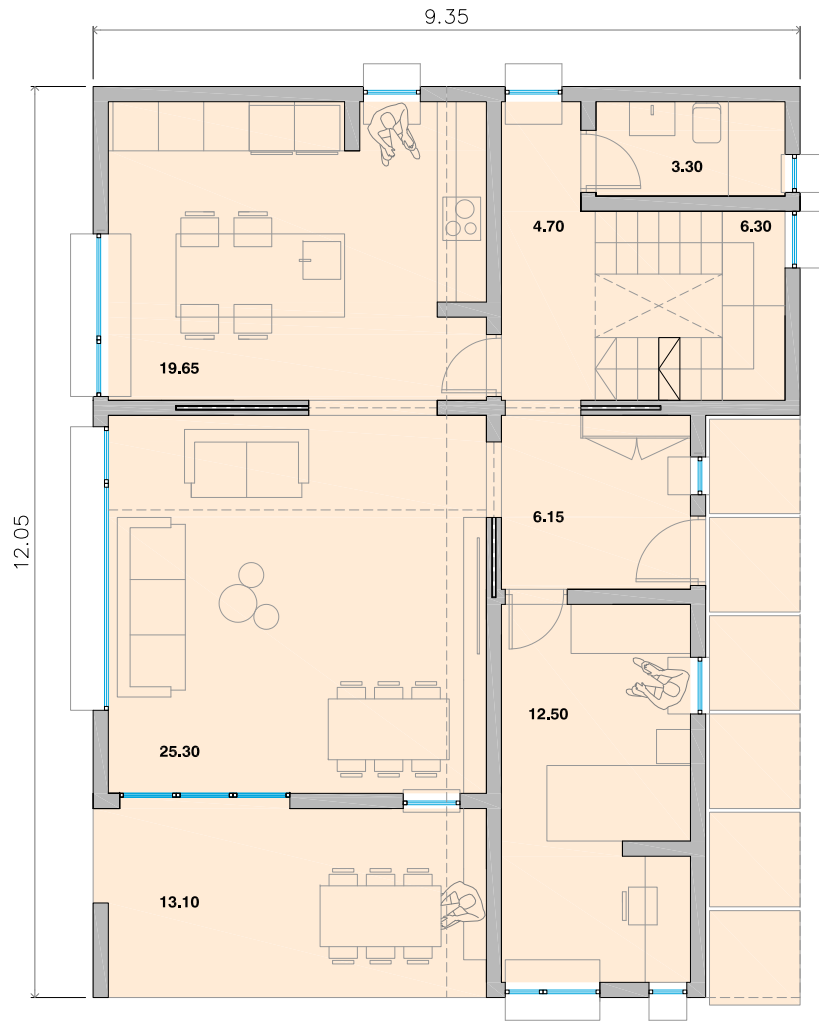

Partiendo de una vivienda base, puedes añadir todos aquellos módulos de uso que la imaginación te pueda aportar. ¡Ahora diseñar tu vivienda es un juego de niños!

Módulo Básico

Sup. Útil: 1.5625m² [1.25m x 1.25m]

Passiv Tangram

VIVIENDA DE 3 DORMITORIOS

PLANTA BAJA

Superficie Útil Interior: 77.10m²

Superficie Útil Porche: 13.10m²

Superficie Construida: 90.00m²

PLANTA PRIMERA

Superficie Útil Interior: 45.30m²

Superficie Construida: 56.72m²

TOTALES:

Superficie Útil Interior: 122.40m²

Superficie Útil Porche: 13.10m²

Superficie Construida: 146.72m²

Passiv Tangram

VIVIENDA DE 4 DORMITORIOS

PLANTA BAJA

Superficie Útil Interior: 77.10m²
 Superficie Útil Porche: 13.10m²
 Superficie Construida: 90.00m²

PLANTA PRIMERA

Superficie Útil Interior: 51.20m²
 Superficie Construida: 63.22m²

Passiv Tangram

TOTALES:

Superficie Útil Interior: 128.30m²
 Superficie Útil Porche: 13.10m²
 Superficie Construida: 153.22m²