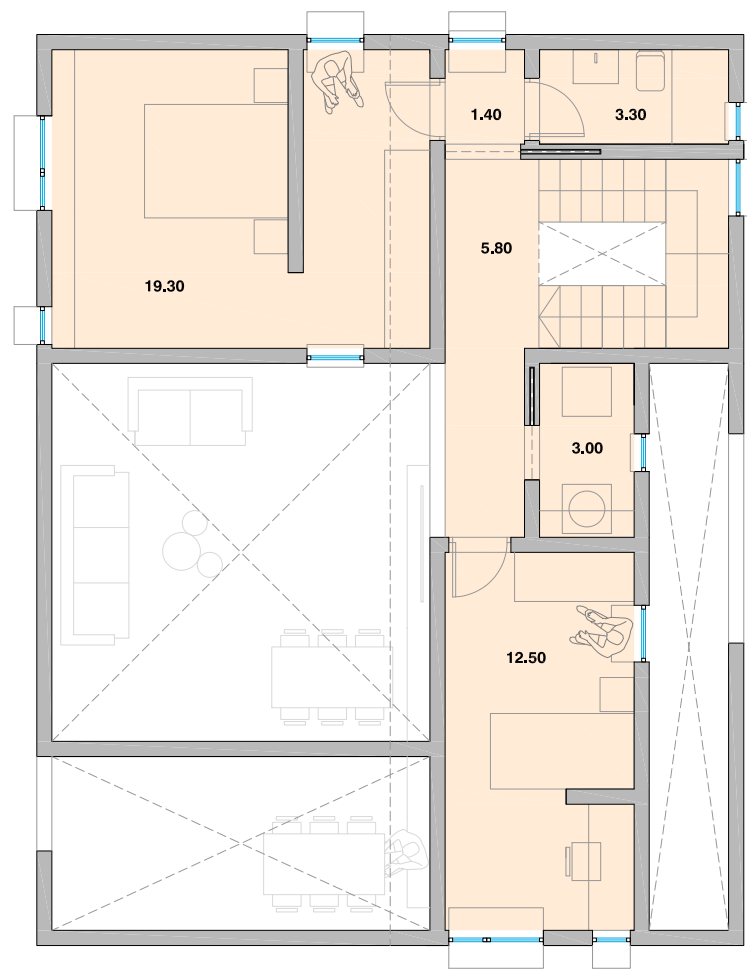

Partiendo de una vivienda base, puedes añadir todos aquellos módulos de uso que la imaginación te pueda aportar. ¡Ahora diseñar tu vivienda es un juego de niños!

Módulo Básico

Sup. Útil: 1.5625m² [1.25m x 1.25m]

Passiv Tangram

VIVIENDA DE 3 DORMITORIOS

PLANTA BAJA

Superficie Útil Interior: 77.10m²

Superficie Útil Porche: 13.10m²

Superficie Construida: 90.00m²

PLANTA PRIMERA

Superficie Útil Interior: 45.30m²

Superficie Construida: 56.72m²

TOTALES:

Superficie Útil Interior: 122.40m²

Superficie Útil Porche: 13.10m²

Superficie Construida: 146.72m²

Passiv Tangram

VIVIENDA DE 4 DORMITORIOS

PLANTA BAJA

Superficie Útil Interior: 77.10m²
 Superficie Útil Porche: 13.10m²
 Superficie Construida: 90.00m²

PLANTA PRIMERA

Superficie Útil Interior: 51.20m²
 Superficie Construida: 63.22m²

Passiv Tangram

TOTALES:

Superficie Útil Interior: 128.30m²
 Superficie Útil Porche: 13.10m²
 Superficie Construida: 153.22m²